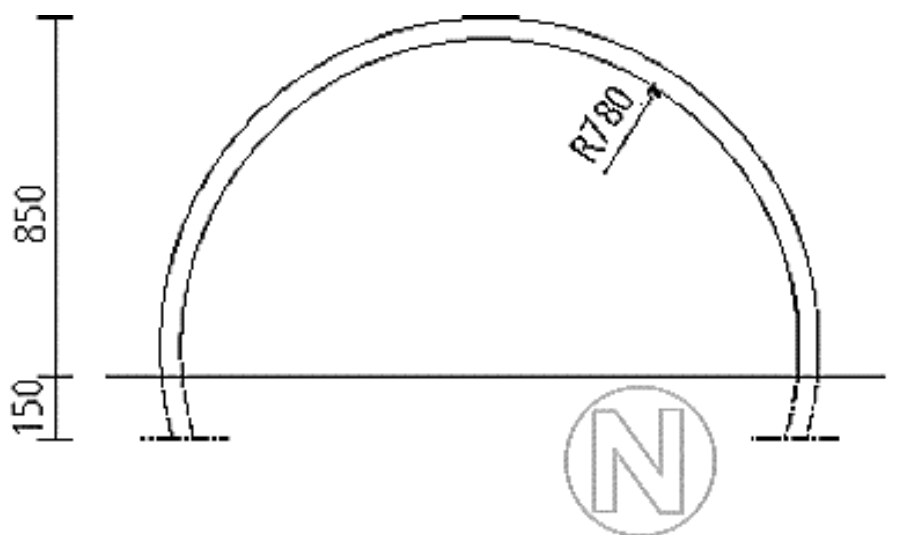

konszignációs jel:	L01		
megnevezés:	kerékpár tároló		
névleges méretek (mm):	szélesség: gyártmány szerint	magasság: gyártmány szerint	hosszúság: gyártmány szerint
darabszám:	3		
típus:	gyártó szerint (pl. RADIUS típus)		
anyag:	48 mm-es acél csőből		
felületképzés:	horganyzott korrózióvédelemmel, antracit szürke mázolóssal		
fogadó szerkezet:	térkő burkolat, bebetonozva min. 25 cm mélységben		
egyéb megjegyzés:			

rajz: lépték nélkül méretek a gyártás előtt a helyszínen ellenőrizendők!

- mm -